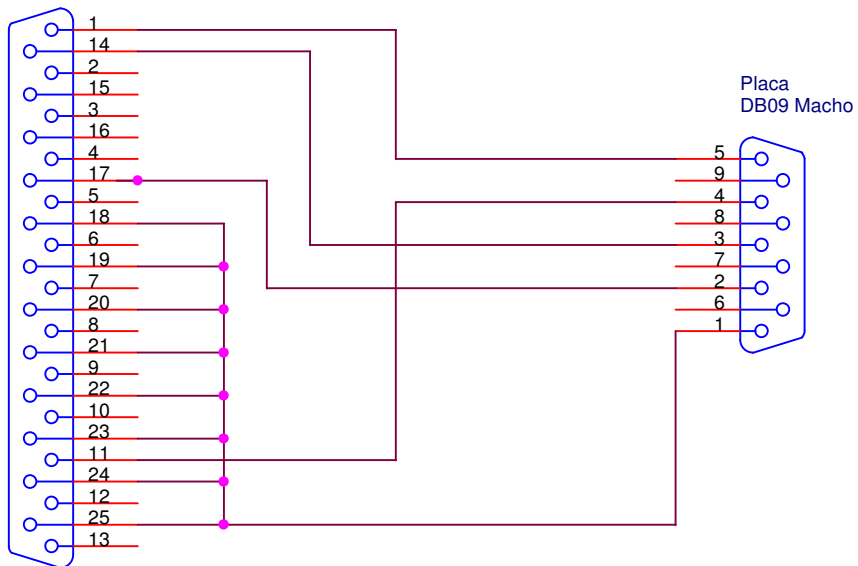

LPT
DB25 Macho

comprimento máximo
80 cm

Márcio José Soares

Title		
Gravador ISP para AT89S8252		
Size	Document Number	Rev
A	gravador_AT89S8252.sch	1.0
Date:	Friday, February 25, 2005	Sheet 1 of 1