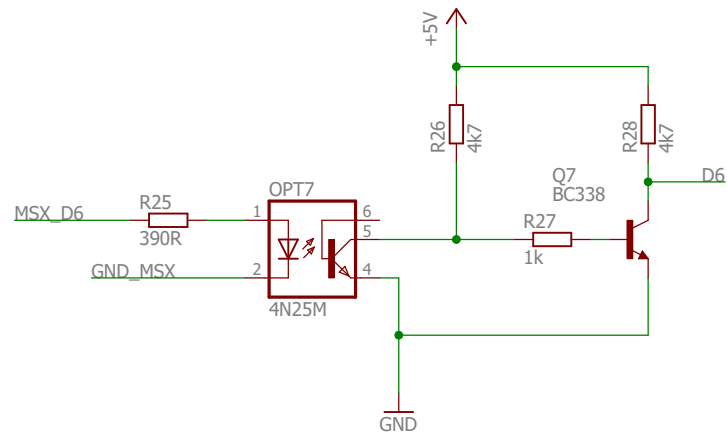

Eng. Márcio José Soares - Arne	
TITLE: MSX_lpt_opto_prot	
Document Number:	REV:
Date: 10/03/2020 15:28	Sheet: 1/2

Eng. Márcio José Soares - Arne	
TITLE: MSX_lpt_opto_prot	
Document Number:	REV:
Date: 10/03/2020 15:28	Sheet: 2/2