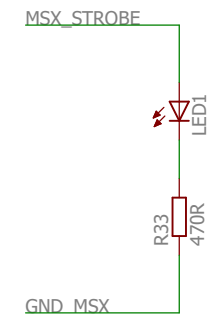

Eng. Márcio José Soares - Arne	
TITLE: MSX_lpt_opto_prot	
Document Number:	REV:
Date: 10/03/2020 15:28	Sheet: 1/2

Eng. Márcio José Soares - Arne	
TITLE: MSX_lpt_opto_prot	
Document Number:	REV:
Date: 10/03/2020 15:28	Sheet: 2/2