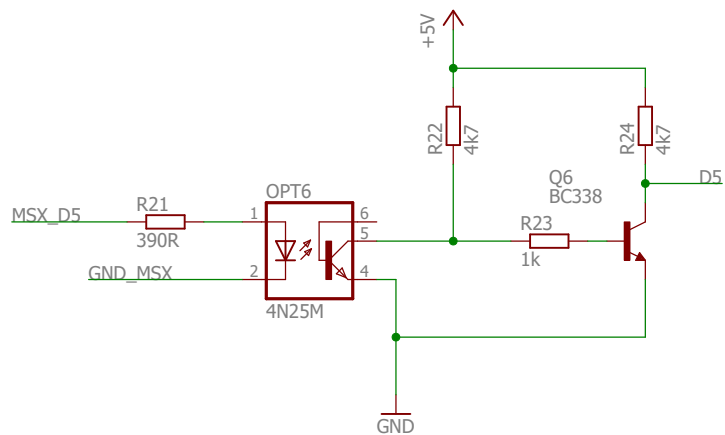

Eng. Márcio José Soares - Arne	
TITLE: MSX_lpt_opto_prot	
Document Number:	REV:
Date: 10/03/2020 15:28	Sheet: 1/2

Eng. Márcio José Soares - Arne	
TITLE: MSX_lpt_opto_prot	
Document Number:	REV:
Date: 10/03/2020 15:28	Sheet: 2/2