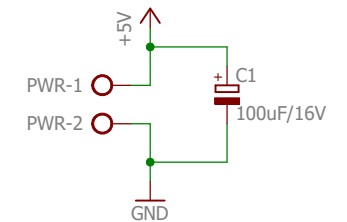

Eng. Márcio José Soares - Arne	
TITLE: MSX_lpt_opto_prot	
Document Number:	REV:
Date: 10/03/2020 15:28	Sheet: 1/2

Eng. Márcio José Soares - Arne	
TITLE: MSX_lpt_opto_prot	
Document Number:	REV:
Date: 10/03/2020 15:28	Sheet: 2/2