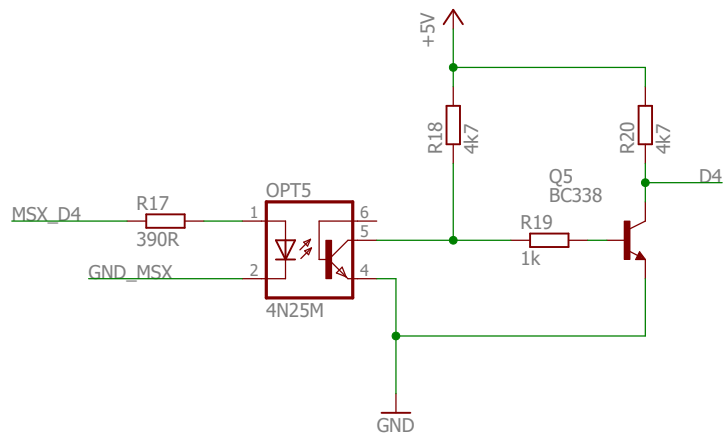

Eng. Márcio José Soares - Arne	
TITLE: MSX_lpt_opto_prot	
Document Number:	REV:
Date: 10/03/2020 15:28	Sheet: 1/2

Eng. Márcio José Soares - Arne	
TITLE: MSX_lpt_opto_prot	
Document Number:	REV:
Date: 10/03/2020 15:28	Sheet: 2/2