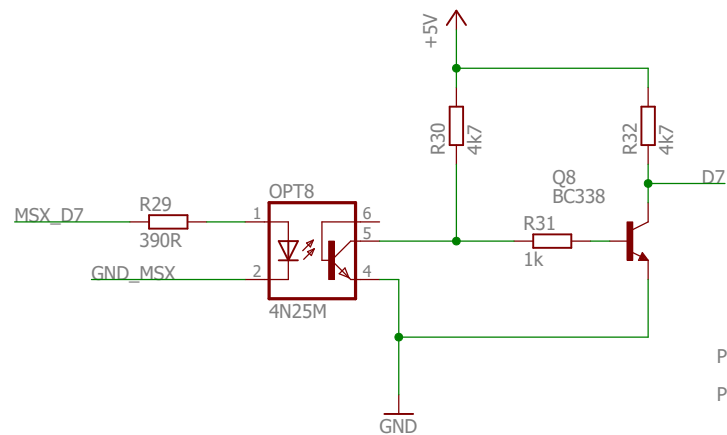

Eng. Márcio José Soares - Arne	
TITLE: MSX_lpt_opto_prot	
Document Number:	REV:
Date: 10/03/2020 15:28	Sheet: 1/2

Eng. Márcio José Soares - Arne	
TITLE: MSX_lpt_opto_prot	
Document Number:	REV:
Date: 10/03/2020 15:28	Sheet: 2/2